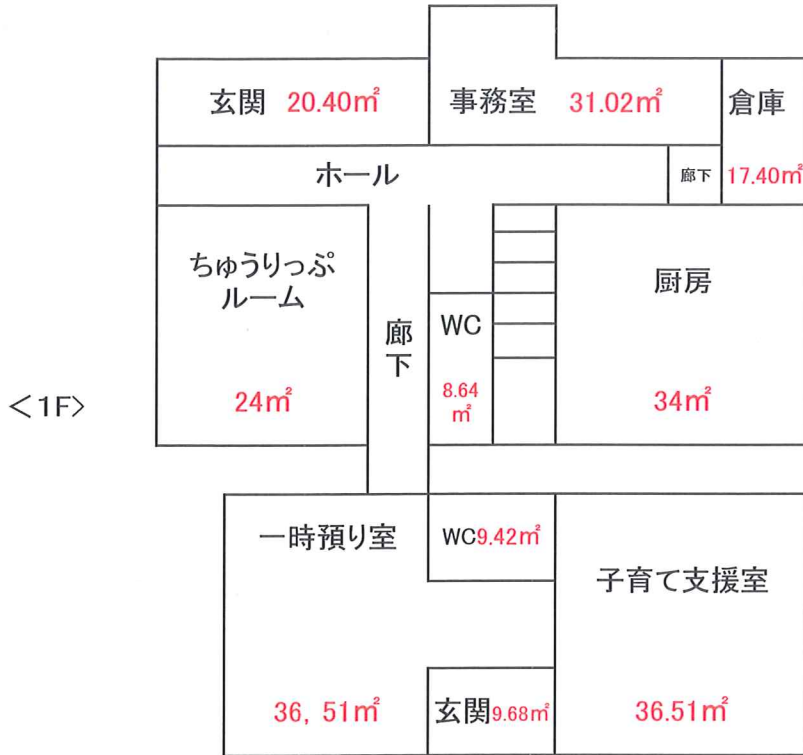

栗津温泉保育園 園舎平面図

H26・3月改定

園舎	延床面積	備考
1階部分旧園舎	180.00 m ²	S47.3.10 完成 H26,2 耐震改修完了
2階部分旧園舎	360.00 m ²	
旧PH階部分	18.00 m ²	
増築園舎部分	92.12 m ²	H20,9 完成
総延床面積	650.12 m²	

558.00m²

屋上園庭